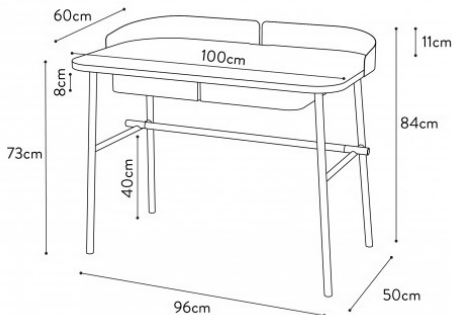

BUREAU VICTOR - PLUSIEURS COULEURS * HARTÔ DESIGN

Compact et architectural dans sa forme, Victor se glisse n'importe où dans votre intérieur. Il est peu encombrant et pratique. Équipé de 2 tiroirs, il accueille tous vos documents pour vous permettre de travailler sur une surface dégagée. L'interstice présent sur le contour en métal permet d'y glisser les câbles, afin de ne pas être encombré par ceux-ci en travaillant.

Design par Pierre-François Dubois

SKU: N/A

Price: €865,00

Stock: En stock

Categories: [Bureaux](#), [Le mobilier](#)

Matériaux: Corps du bureau en MDF recouvert d'un placage en chêne haute finition Piètement en métal, laque mate | **Lieu de production:** Portugal | **Procédé de production:** Ateliers | **Dimensions:** Largeur : 100 cm Profondeur : 60 cm Hauteur : 84 cm Hauteur du plan de travail : 73 cm Dimensions intérieures d'un tiroir : L35xProf42xH8cm. | **Poids:** 32 kg |