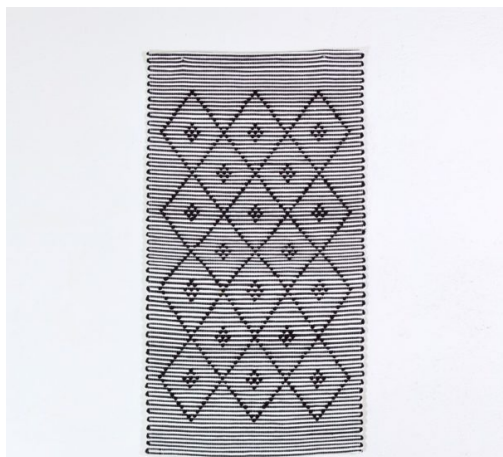

TAPIS DE BAIN / SORTIE DE LIT RAYÉ NOIR 50X100CM EN COTON * CASA ATLÂNTICA

Tissé avec du fil de coton sur un métier à tisser manuel du nord du Portugal. Motif en losange coloré en noir et blanc. Idéal pour décorer n'importe quel coin.

Fabriqué avec des restes de l'industrie textile.

Ils peuvent être lavés en machine à 30 degrés ou à froid.

100 % coton

Mesures:

Longueur: 100 cm

Largeur: 50 cm

SKU: N/A

Price: € 25,00