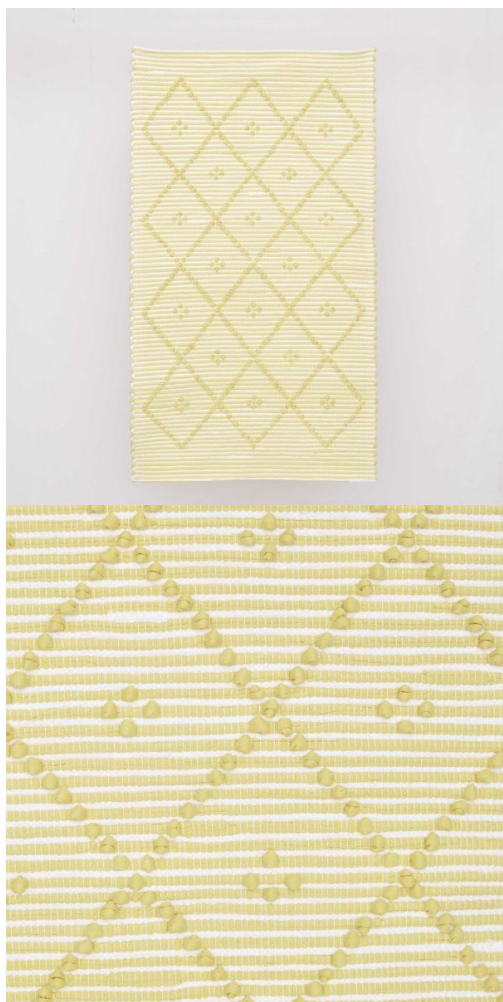

TAPIS DE BAIN / SORTIE DE LIT RAYÉ JAUNE 50X100CM EN COTON * CASA ATLÂNTICA

Tissé avec du fil de coton sur un métier à tisser manuel du nord du Portugal. Motif en losange coloré en noir et blanc. Idéal pour décorer n'importe quel coin.

Fabriqué avec des restes de l'industrie textile.

Ils peuvent être lavés en machine à 30 degrés ou à froid.

100 % coton

Mesures:

Longueur: 100 cm

Largeur: 50 cm

SKU: N/A

Price: € 25,00

Stock: En stock

Categories: [Les textiles](#), [Pour la chambre](#), [Pour la salle de bain](#), [Tapis](#)

Matériaux:100% coton recyclé | **Consigne(s) d'utilisation - d'entretien:**Lavage en machine à 30° ou lavage à froid | **Lieu de production:**Portugal | **Procédé de production:**Artisanal | **Dimensions:**50x100 cm |