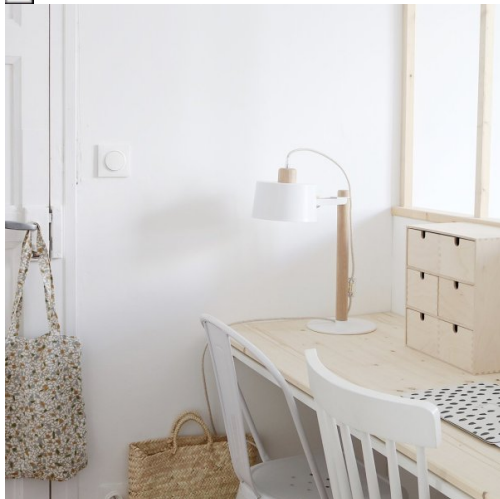

LAMPE À POSER / LAMPE DE BUREAU THELMA- PLUSIEURS COULEURS * DIZY DESIGN

La **petite lampe by Suzanne**, c'est la lampe iconique DIZY.

Une lampe à poser en **chêne massif** et métal **Made in France**. Cette lampe aux formes arrondies et aux lignes épurées possède un abat-jour orientable. Elle se pose pratiquement partout, sur une table de chevet, dans un salon, sur un bureau...

DIZY est une maison d'édition française proposant des pièces de meubles à assembler sans outil, écoresponsables et dessinées par le **designer Thomas Merlin**.

A monter, donc.

Ampoule non fournie. Max 42W | E14 | 220-240V | 50/60Hz.

SKU: N/A

Price: €149,00

Stock: En stock

Categories: [Lampes à poser](#), [Lampes de bureau](#), [Les luminaires](#)

Matériaux:

- Métal - **Made in France**
- Câble - **Lin naturel**
- Bois - Chêne massif issu de **forêts gérées durablement et de sources contrôlées (certifications PEFC et FSC)**

| **Lieu de production:**France | **Procédé de production:**Artisanal

| **Dimensions:**Largeur = 40cm Hauteur = 49cm | **Poids:**3kg |

ADDITIONAL INFORMATION

Weight 4 kg

Couleur Dizy Terracotta, Blanc, Vert, Laiton, Noir

www.sapristi.design

Sapristi !
Déco & Sens