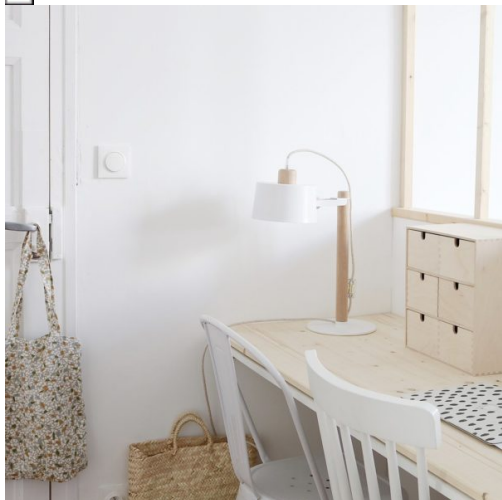

LAMPE DE BUREAU / LAMPE À POSER SUZANNE * DIZY DESIGN

La **petite lampe by Suzanne**, c'est la lampe iconique DIZY.

Une lampe à poser en **chêne massif** et métal **Made in France**. Cette lampe aux formes arrondies et aux lignes épurées possède un abat-jour orientable. Elle se pose pratiquement partout, sur une table de chevet, dans un salon, sur un bureau...

DIZY est une maison d'édition française proposant des pièces de meubles à assembler sans outil, écoresponsables et dessinées par le **designer Thomas Merlin**.

A monter, donc.

Ampoule non fournie. Max 42W | E14 | 220-240V | 50/60Hz.

SKU: N/A

Price: € 149,00

Stock: En stock

Categories: [Lampes à poser](#), [Lampes de bureau](#), [Les luminaires](#)

Matériaux:

- Métal - **Made in France**
- Câble - **Lin naturel**
- Bois - Chêne massif issu de **forêts gérées durablement et de sources contrôlées (certifications PEFC et FSC)**

| **Lieu de production:**France | **Procédé de production:**Artisanal

| **Dimensions:**Largeur = 40cm Hauteur = 49cm | **Poids:**3kg |

ADDITIONAL INFORMATION

Weight 4 kg

Couleur Dizy Terracotta, Blanc, Vert, Laiton, Noir

www.sapristi.design

Sapristi !
Déco & Sens