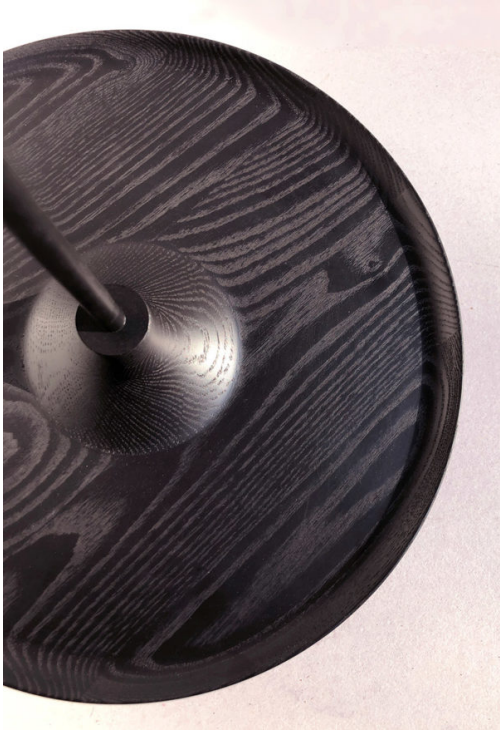

ETAGÈRE SUSPENDUE "TOUPY" EN FRÊNE LASURÉ NOIR - MODÈLE D'EXPOSITION * MLLE JO

* **MODELE D'EXPOSITION** *

-25 % SUR CE MODELE EN BOUTIQUE

SKU: N/A

Price: € 599,00 Le prix initial était : € 599,00. ~~€ 449,00~~ Le prix actuel est : € 449,00.

Stock: En stock

Categories: [Le mobilier](#), [Tables](#)

Matériaux: Bois et métal | **Consigne(s) d'utilisation - d'entretien:** Fournie avec 3 vissees noirs et 3 chevilles. Extensions invisibles. | **Lieu de production:** Europe | **Procédé de production:** Artisanal | **Dimensions:** 38 cm (diam.) x 15 cm (hauteur plateau) Plateau toupie à 150 cm du plafond : tige de base en métal noir de 100 cm, de 30 cm et de 10 cm. Fiche technique disponible sur demande. |

1

www.sapristi.design

Sapristi !

Conseils et boutique de mobilier et articles de décoration durables

PRODUCT DESCRIPTION

Suspendue à l'aide d'une tige métallique fixée au plafond, la toupie fluidifie l'espace et permet d'ajouter une touche sobre et élégante dans la maison.