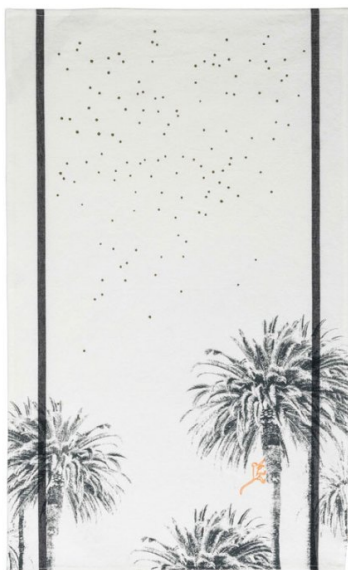

ESSUIE DE VAISSELLE SÉRIGRAPHIÉ "PAMELA" * LA CERISE SUR LE GÂTEAU

Télécabine et neige fluo sur le traditionnel torchon 100% coton de la Cerise, pour égayer votre cuisine d'hiver !

50 x 80 cm

Made in Portugal **with fluo !**

SKU: N/A

Price: € 22,00

Stock: En stock

Categories: [Les textiles](#), [Pour la cuisine](#)

Matériaux: 100% coton - motif sérigraphié | **Consigne(s) d'utilisation - d'entretien:** Lavage en machine à 30°C | **Lieu de production:** Portugal | **Procédé de production:** Fabrication artisanale en atelier | **Dimensions:** 50x80 cm |