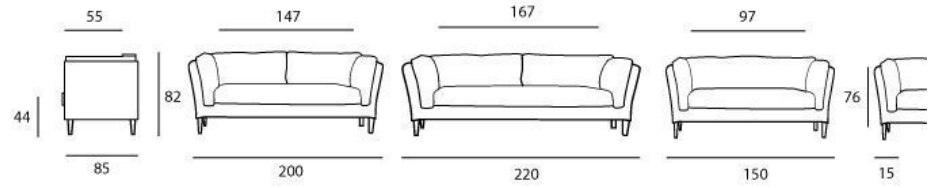

Coussins de dos : Plumes + Flocons de mousse.

Finition : Déhoussable, non convertible

Pieds : Bois 18 cm

| **Consigne(s) d'utilisation - d'entretien:** Non-déhoussable. Possibilité de traitement Tex-Guard (anti-taches) en option. | **Lieu**

ADDITIONAL INFORMATION

Dimensions	ND
Home Spirit	Canapé 2 places, Canapé 3 places, Canapé 4 places

VARIATIONS

Image	SKU	Price	Description	Home Spirit
		€1248,00		Canapé 2 places
		€1640,00		Canapé 3 places
		€1771,00		Canapé 4 places