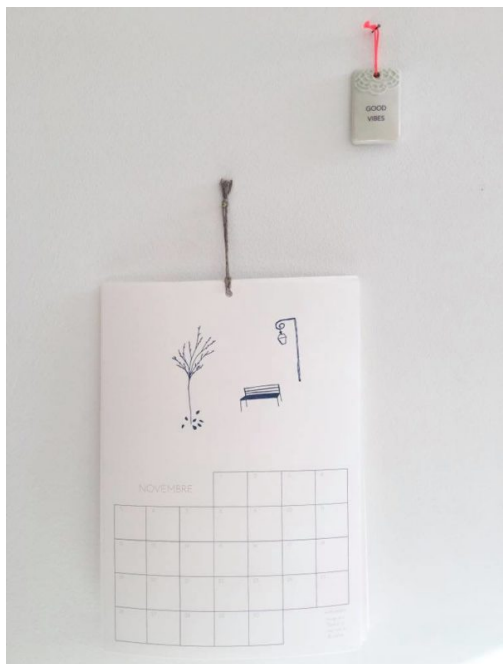

CALENDRIER PERPÉTUEL * LISA JOSEPH

Un calendrier perpétuel pour y noter les anniversaires, notamment! Tout en douceur et en finesse avec les petits dessins de Lisa, bleus et roses fluo imprimés en risographie.

Format A4.

SKU: N/A

Price: € 25,00

Stock: En stock

Categories: [Calendriers](#), [Le lifestyle](#), [Papeterie](#)

Matériaux: papier FSC 240gr cordelette en coton recyclé | **Lieu de production:** Imprimé à Bruxelles | **Procédé de production:** Impression en risographie. | **Dimensions:** A4 |