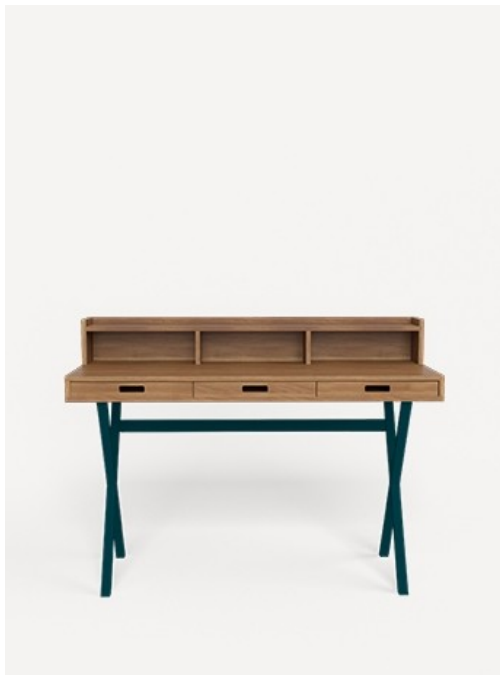

BUREAU 'HYPPOLITE' NOYER ET GRIS ANTHRACITE * HARTÔ DESIGN

Compact, pratique et esthétique, Hyppolite est un secrétaire biens sous tous rapports. Ses 3 tiroirs sont parfait pour dégager la surface de travail. Le bois et de métal se marient parfaitement.

Design par Florence Watine

Livré en 4 pièces (tournevis cruciforme nécessaire au montage non fourni)

SKU: N/A

Price: € 1.188,00

Stock: En stock

Categories: [Bureaux](#), [Le mobilier](#)

Matériaux:Matériaux #Corps du bureau en MDF recouvert d'un placage en noyer haute finition Piètement en métal, laque mate | **Lieu de production:**Portugal | **Procédé de production:**Ateliers spécialisés bois et métal | **Dimensions:**Largeur : 120 cm Profondeur : 55 cm Hauteur : 89 cm Hauteur du plan de travail : 73 cm Tiroir (intérieur) : 34x30,5x4cm | **Poids:**31kg |