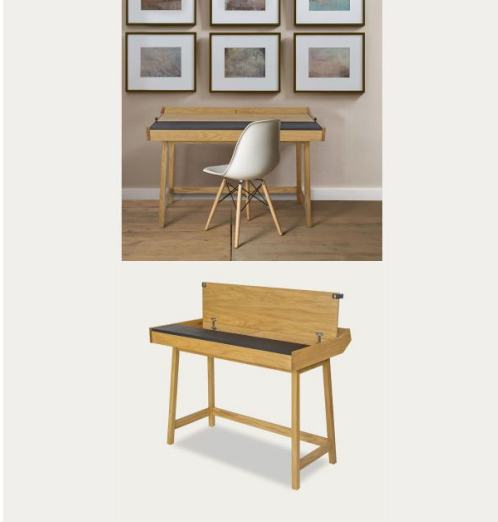

BUREAU BROMPTON FLAP* WOODMAN

Avec son style imparable, ce bureau permet une utilisation modulable et fonctionnel en réponse à vos besoins.

SKU: 163003001284

Price: € 725,00

Stock: En stock

Categories: [Bureaux](#), [Le mobilier](#)

Matériaux: Pieds et côtés en chêne massif, avec plan de travail en cuir et trois volets en chêne plaqué. | **Lieu de production:** Estonie

| **Procédé de production:** Fabrication en atelier.

| **Dimensions:** 108x60x80cm |